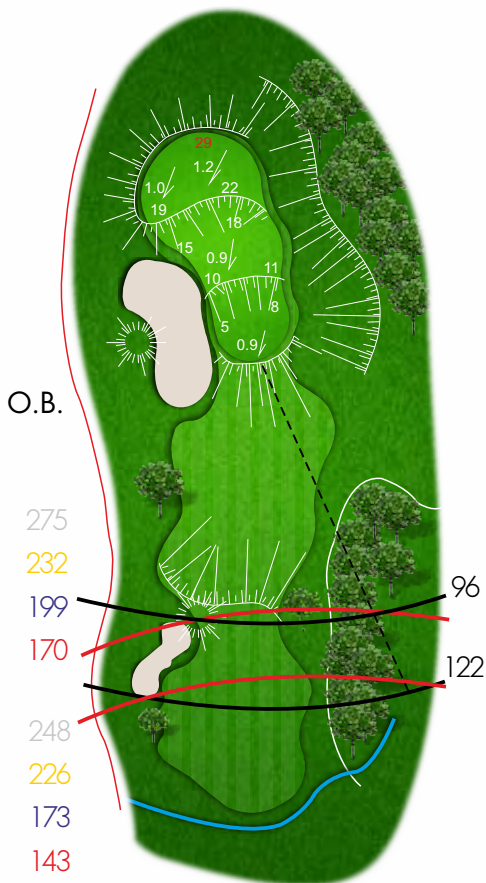

Romeo Sala

1st HOLE

PAR 4
HCP 6

METERS

385

373

358

342

O.B.

2nd HOLE

PAR 3
HCP 16

METERS

161

156

144

130

3rd HOLE

PAR 4
HCP 4

METERS

379

332

299

268

4th HOLE