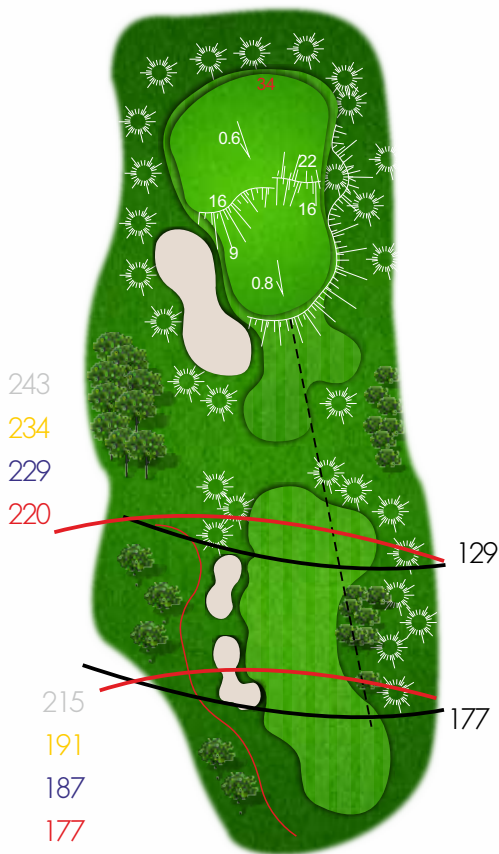

METERS

325

304

290

266

6th HOLE

PAR 5
HCP 12

METERS

494

465

448

425

7th HOLE

PAR 4
HCP 10

METERS

○ 397