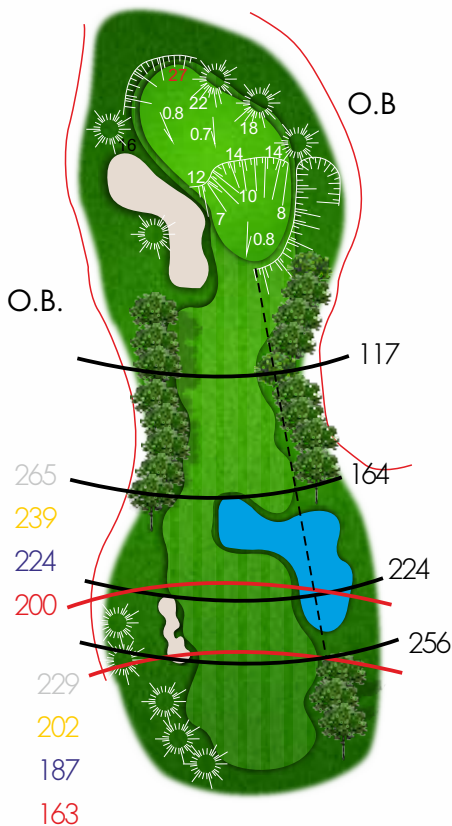

Romeo Sala

1st HOLE

PAR 4
HCP 6

METERS

385

373

358

342

METERS

325

304

290

266

6th HOLE

PAR 5
HCP 12

METERS

494

465

448

425

7th HOLE

PAR 4
HCP 10

METERS

○ 397