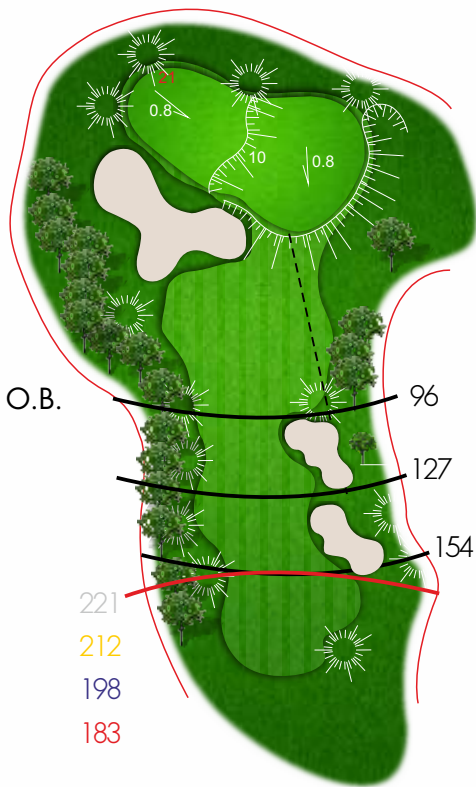

Romeo Sala

1st HOLE

PAR 4
HCP 6

METERS

385

373

358

342

O.B.

2nd HOLE

PAR 3
HCP 16

METERS

161

156

144

130