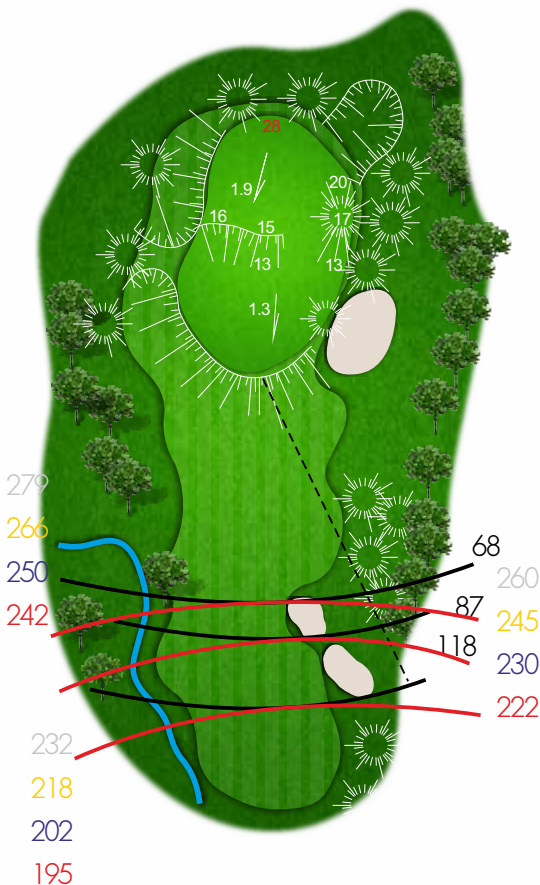

METERS

359

348

334

322