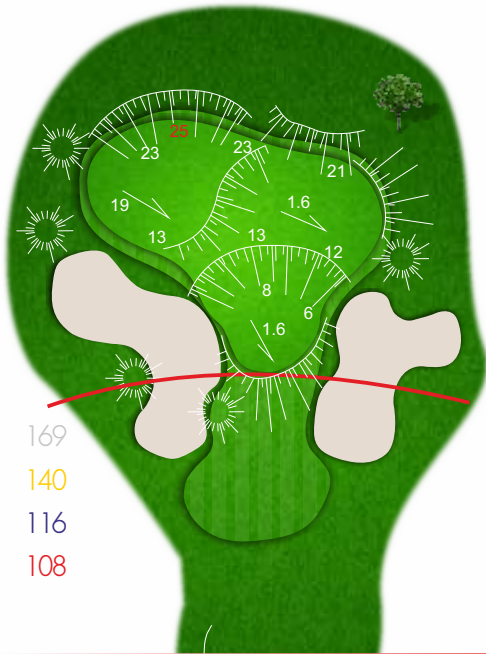

CORNER

Luxury Fashion Shops

16th HOLE

PAR 4
HCP 5

METERS

398

365

341

323

17th HOLE

PAR 4
HCP 1

METERS

354

332

291

284

O.B.

280

253

214

173

252

225

184

137

18th HOLE

PAR 3
HCP 15

169
140
116
108

METERS

180

151

127