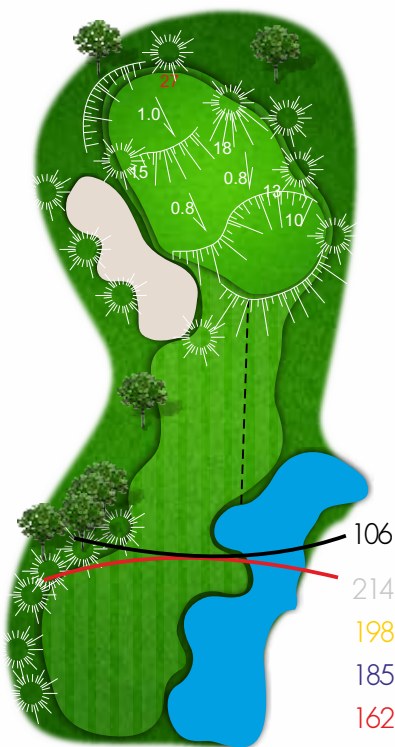

METERS

325

304

290

266

6th HOLE

PAR 5
HCP 12

METERS