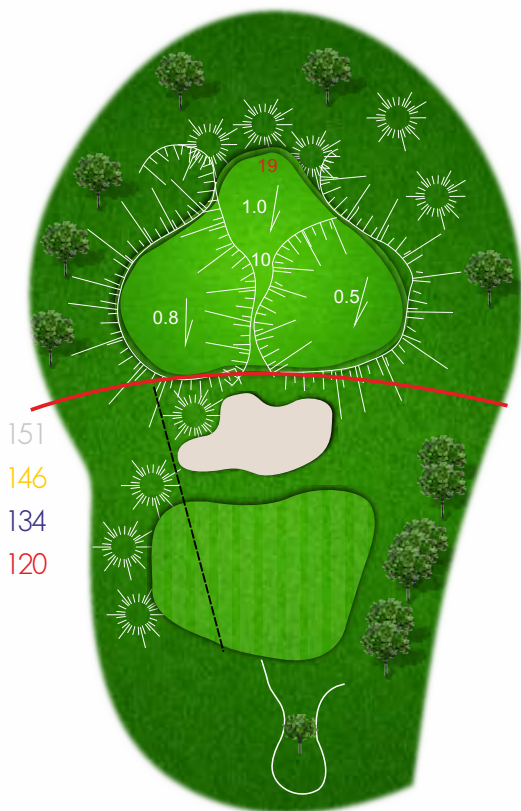

Romeo Sala

1st HOLE

PAR 4
HCP 6

METERS

385

373

358

342

O.B.

2nd HOLE

PAR 3
HCP 16

METERS

161

156

144

130

3rd HOLE

PAR 4
HCP 4

METERS

379

332

299

268

4th HOLE

METERS

325

304

290

266

6th HOLE

PAR 5
HCP 12

METERS