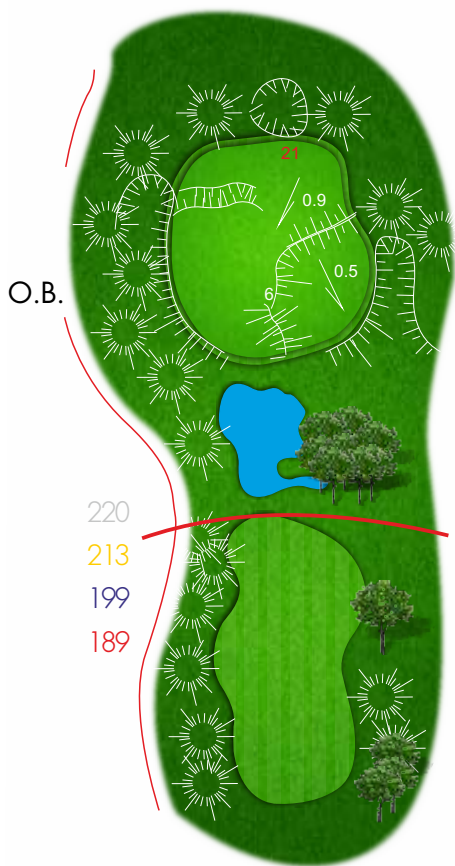

Carretera de Son Servera a Capdepera, Km. 3

07550 Son Servera - Mallorca - Spain

hotel@pulgolf.com - www.pulgolf.com

10th HOLE

PAR 5
HCP 13

METERS

519

449

431

387

11th HOLE

PAR 4
HCP 9

METERS

286

278

253

243

220

213

199

189

12th HOLE

PAR 5
HCP 17

METERS