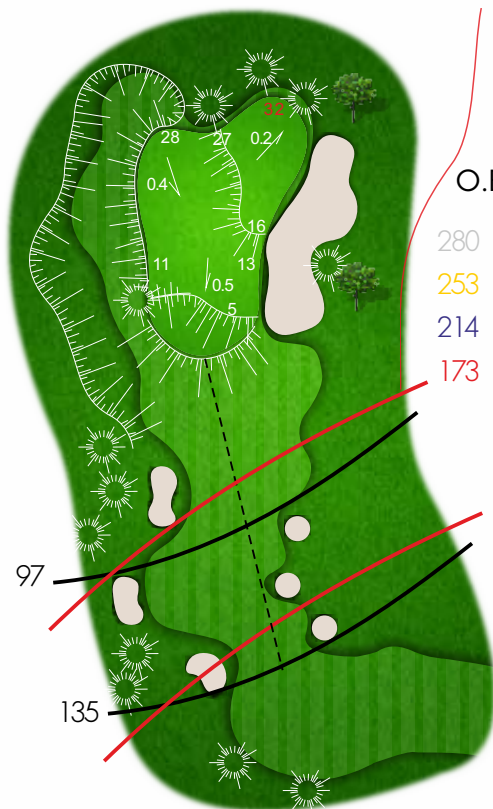

243

220

213

199

189

12th HOLE

PAR 5
HCP 17

METERS

- 431
- 431
- 398
- 391

13th HOLE

PAR 3
HCP 7

METERS

151

139

107

89

CORNER

Luxury Fashion Shops

16th HOLE

PAR 4
HCP 5

METERS

398

365

341

323

17th HOLE

PAR 4
HCP 1

METERS

354

332

291

284