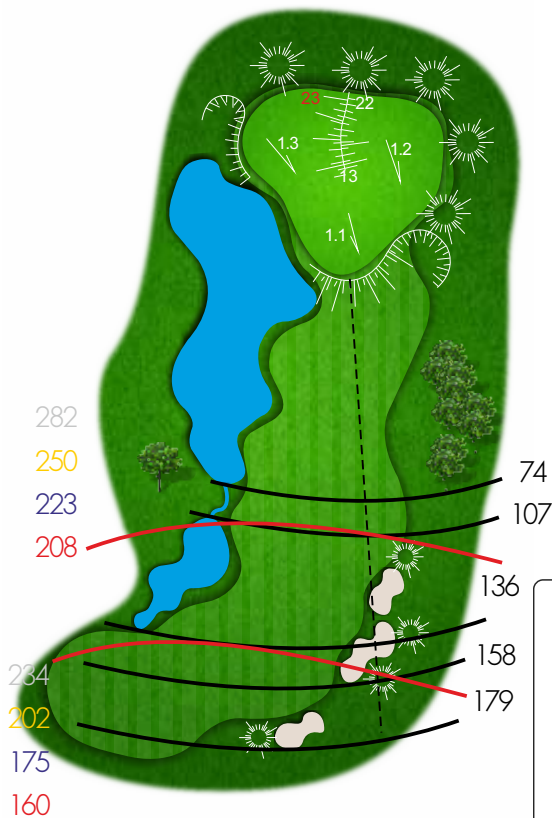

243

220

213

199

189

12th HOLE

PAR 5
HCP 17

METERS

CORNER

Luxury Fashion Shops

16th HOLE

PAR 4
HCP 5

METERS

398

365

341

323

17th HOLE

PAR 4
HCP 1

METERS

354

332

291

284